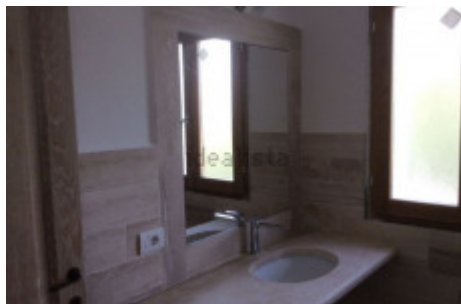

Villetta a schiera in Area Cannigione, Arzachena

Arzachena

41.079898, 9.3876122

"Negoziable La Villa Ã" stata ultimata da poco tempo Ã" Costruita con ottimi materiali e le finiture sia murarie che di arredamento sono di pregio come ad esempio anche le ringhiere o i porta lampade: le foto parlano piÃ¹ delle parole. Composizione Villetta a Schiera composta da Ingresso-Soggiorno Cucina 2 camere matrimoniali, 2 bagni, 2 Verande coperte, giardino, posto auto di proprietÃ , + cantina-lavanderia o camera doppia con bagno. Descrizione Questa splendida Villetta a Schiera si dipana su tre livelli, tutti con Spaziose Verande coperte e/o Giardino esterno. Al piano terra dal giardino di proprietÃ , si accede ad 1 camera da letto doppia con 1 bagno interno completo; dal medesimo piano giardino, attraverso una rampa di scale si accede al Primo piano e passando da un'ampia Veranda coperta panoramica, si entra in un open-space con Soggiorno (Ingresso casa), Cucina completa (no angolo cottura) e 1 Bagno completo: alla Casa si accede direttamente da questo Piano; attraverso sempre delle scale interne, con ringhiere finemente decorate, si sale al secondo livello, ove troviamo 2 camere matrimoniali, una di normali dimensioni, un'altra molto piÃ¹ spaziosa e con grande Veranda Coperta e profonda, con tanto di panorama; sempre su questo...Villetta a schiera3 piani130 mÃ² commerciali4 locali2 bagniTerrazzaGarage/posto auto incluso nel prezzoBuono statoCantinaCostruito nel 2017Classe energetica: in corsoAria condizionataCon giardino