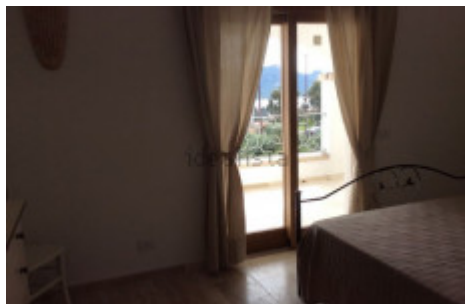

Villetta a schiera in Area Cannigione, Arzachena

Arzachena

41.079898, 9.3876122

"Negoziable La Villa Ã" stata ultimata da poco tempo Ã" Costruita con ottimi materiali e le finiture sia murarie che di arredamento sono di pregio come ad esempio anche le ringhiere o i porta lampade: le foto parlano piÃ¹ delle parole. Composizione Villetta a Schiera composta da Ingresso-Soggiorno Cucina 2 camere matrimoniali, 2 bagni, 2 Verande coperte, giardino, posto auto di proprietÃ , + cantina-lavanderia o camera doppia con bagno. Descrizione Questa splendida Villetta a Schiera si dipana su tre livelli, tutti con Spaziose Verande coperte e/o Giardino esterno. Al piano terra dal giardino di proprietÃ , si accede ad 1 camera da letto doppia con 1 bagno interno completo; dal medesimo piano giardino, attraverso una rampa di scale si accede al Primo piano e passando da un'ampia Veranda coperta panoramica, si entra in un open-space con Soggiorno (Ingresso casa), Cucina completa (no angolo cottura) e 1 Bagno completo: alla Casa si accede direttamente da questo Piano; attraverso sempre delle scale interne, con ringhiere finemente decorate, si sale al secondo livello, ove troviamo 2 camere matrimoniali, una di normali dimensioni, un'altra molto piÃ¹ spaziosa e con grande Veranda Coperta e profonda, con tanto di panorama; sempre su questo...Villetta a schiera3 piani130 mÃ² commerciali4 locali2 bagniTerrazzaGarage/posto auto incluso nel prezzoBuono statoCantinaCostruito nel 2017Classe energetica: in corsoAria condizionataCon giardino